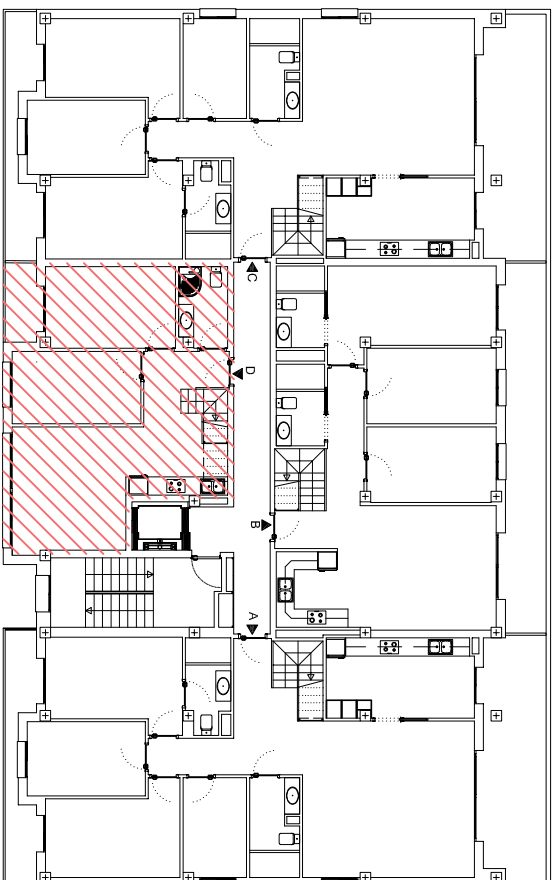

E: 1/125

SUP. HABITATGE TIPUS D - PLANTA 4 I SOLARIUM	61,66 m2
SUP. UTIL. INTERIOR	62,20 m2
SUP. UTIL. EXTERIOR	72,46 m2
SUP. CONSTRUÏDA - VIVENDA	

ROSER 99 Tipus D

PLANTA 4 I SOLARIUM

AVANT-PROJECTE D'EDIFICI PLURIFAMILIAR