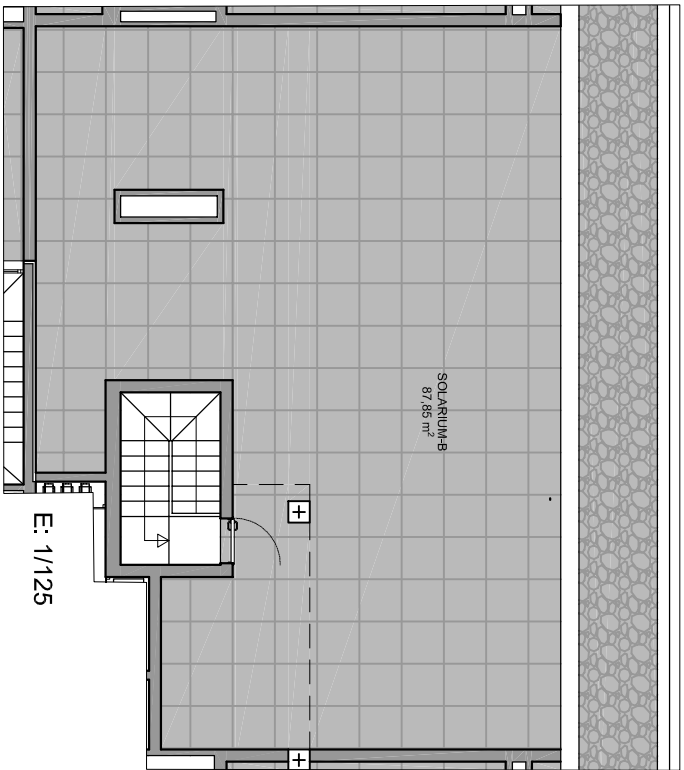

SUP. HABITATGE TIPUS B - PLANTA 4 I SOLARIUM	81,85 m <sup>2</sup>
SUP. ÚTIL INTERIOR	106,96 m <sup>2</sup>
SUP. ÚTIL EXTERIOR	101,34 m <sup>2</sup>
SUP. CONSTRUÏDA - VIVENDA	

# ROSER 99 Tipus B

## PLANTA 4 I SOLARIUM