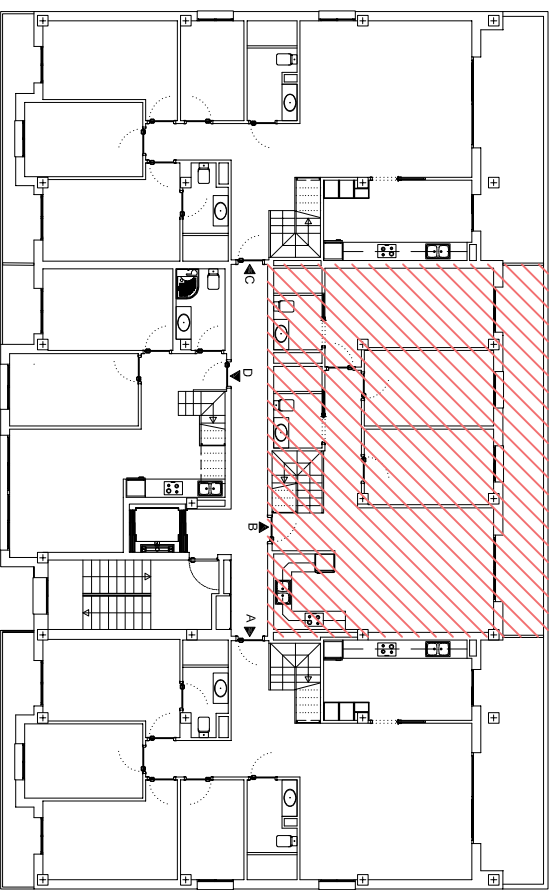

SUP. HABITATGE TIPUS B - PLANTA 4 I SOLARIUM	81,85 m <sup>2</sup>
SUP. ÚTIL INTERIOR	106,96 m <sup>2</sup>
SUP. ÚTIL EXTERIOR	101,34 m <sup>2</sup>
SUP. CONSTRUÏDA - VIVENDA	

# ROSER 99 Tipus B

## PLANTA 4 I SOLARIUM