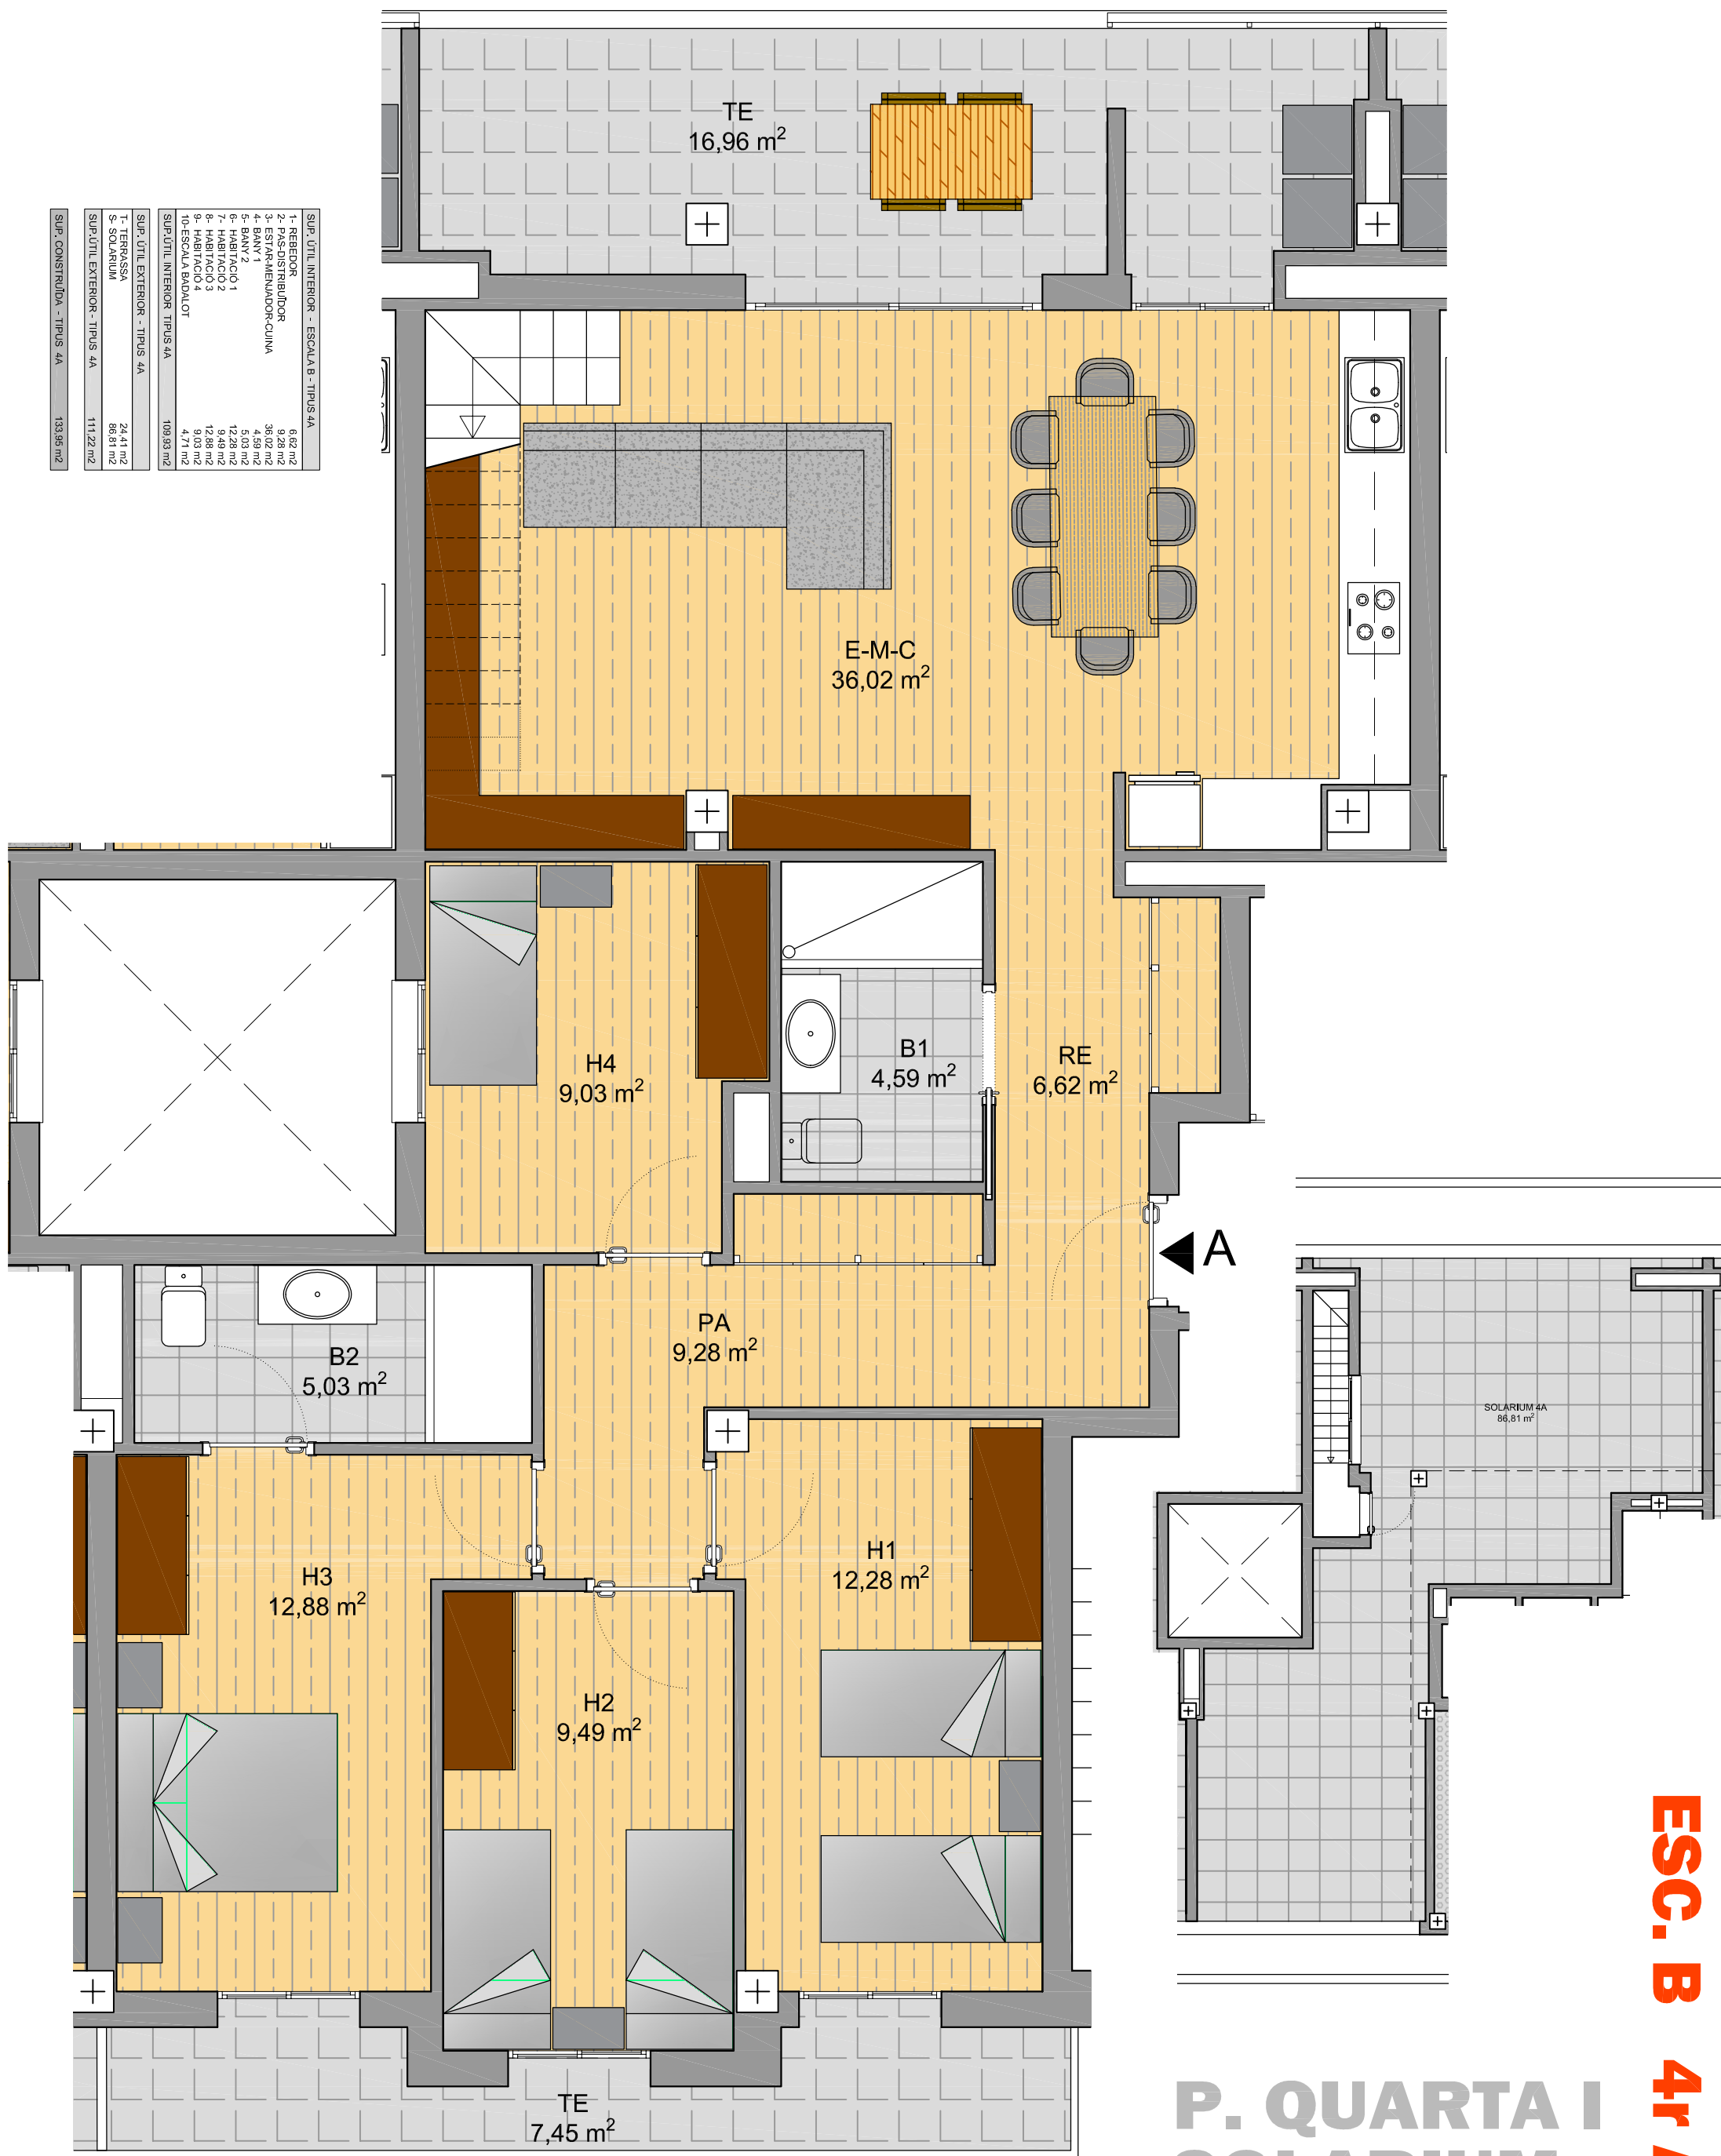

SUP. ÚTIL INTERIOR - ESCALA B - TIPUS 4A	6,62 m ²
1- REBEDOR	9,28 m ²
2- PAS-DISTRIBUIDOR	36,02 m ²
3- ESTAR-MENJADOR-CUINA	36,02 m ²
4- BANY 1	5,03 m ²
5- BANY 2	4,59 m ²
6- BANY 3	12,28 m ²
7- HABITACIO 1	12,88 m ²
8- HABITACIO 2	9,49 m ²
9- HABITACIO 3	12,28 m ²
10- ESCALA BADALOT	4,71 m ²
SUP. ÚTIL INTERIOR - TIPUS 4A	109,93 m ²
SUP. ÚTIL EXTERIOR - TIPUS 4A	24,41 m ²
1- TERRASSA	86,81 m ²
S- SOLARIUM	111,22 m ²
SUP. ÚTIL EXTERIOR - TIPUS 4A	111,22 m ²
SUP. CONSTRUÏDA - TIPUS 4A	133,95 m ²

P. QUARTA I
SOLARIUM

ESC. B 4r A

AVANT-PROJECTE D'EDIFICI PLURIFAMILIAR